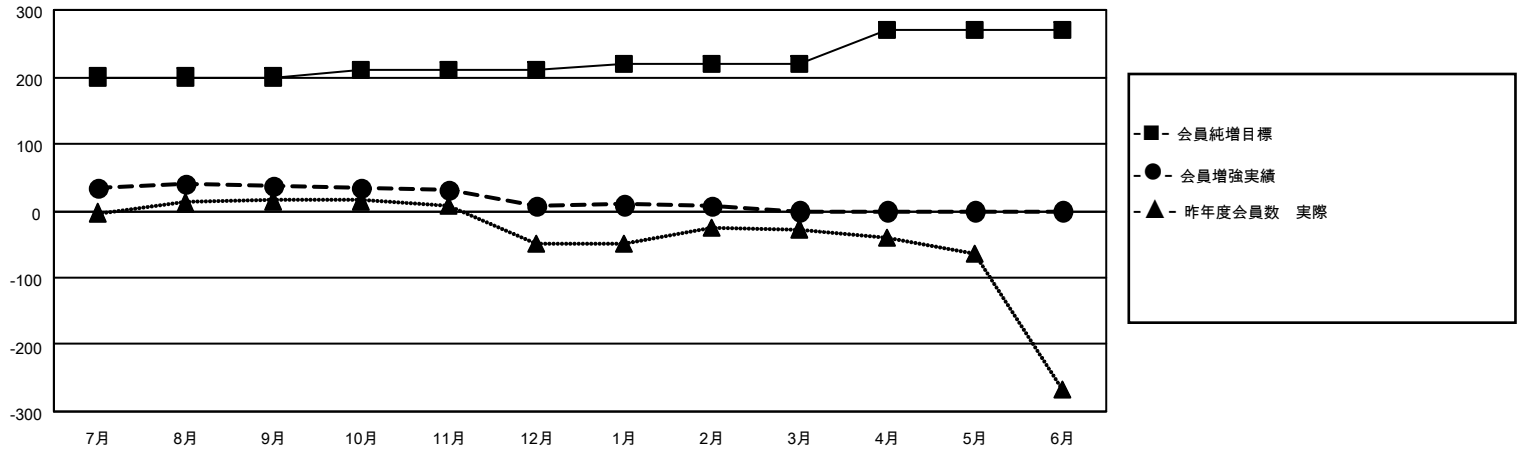

MONTHLY MEMBERSHIP PROGRESS REPORT

地域 JAPAN

District 330 B

Results as of: 2/28/2021

クラブ			
結果：2020-2021			
四半期	新クラブ目標	新クラブ	解散クラブ
7月/8月/9月	0	0	0
10月/11月/12月	0	0	1
1月/2月/3月	0	0	0
4月/5月/6月	1	0	0

名			
結果：2020-2021			
四半期	会員純増目標	会員増強実績	退会者(転籍を含む)実際
7月/8月/9月	200	98	56
10月/11月/12月	10	45	72
1月/2月/3月	10	18	18
4月/5月/6月	50	0	0

新クラブ目標及び実績累計

会員目標及び実績累計

解散クラブ: 1	76 CLUBS OF 154 一名以上の新会員を登録	男女別	
退会者		男性	3,271 (84.07%)
物故会員 29	会員累計データを見るには、ここをクリック	女性	620 (15.93%)
クラブ解散 3		世帯主/家族会員合計	700
その他 114		国際会費半額の家族会員	367
合計 146			