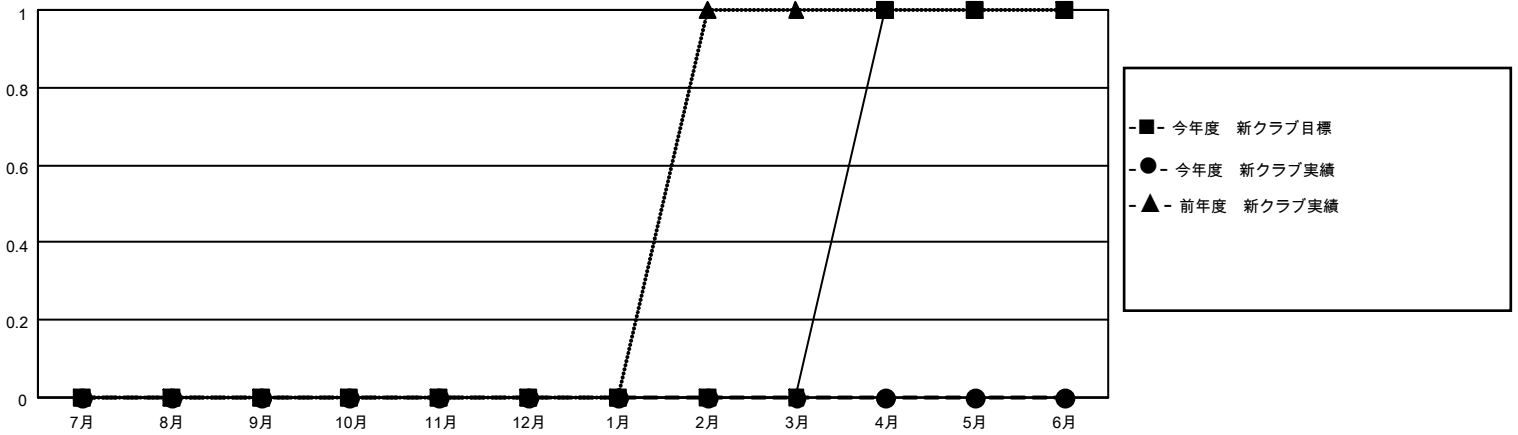

MONTHLY MEMBERSHIP PROGRESS REPORT

地域 JAPAN

District 330 B

Results as of: 2/28/2021

クラブ			
結果：2020-2021			
四半期	新クラブ目標	新クラブ	解散クラブ
7月/8月/9月	0	0	0
10月/11月/12月	0	0	1
1月/2月/3月	0	0	0
4月/5月/6月	1	0	0

名			
結果：2020-2021			
四半期	会員純増目標	会員増強実績	退会者(転籍を含む)実際
7月/8月/9月	200	98	56
10月/11月/12月	10	45	72
1月/2月/3月	10	18	18
4月/5月/6月	50	0	0

新クラブ目標及び実績累計

会員目標及び実績累計

解散クラブ: 1	76 CLUBS OF 154 一名以上の新会員を登録	男女別	
退会者		男性	3,271 (84.07%)
物故会員 29	会員累計データを見るには、ここをクリック	女性	620 (15.93%)
クラブ解散 3		世帯主/家族会員合計	700
その他 114		国際会費半額の家族会員	367
合計 146			